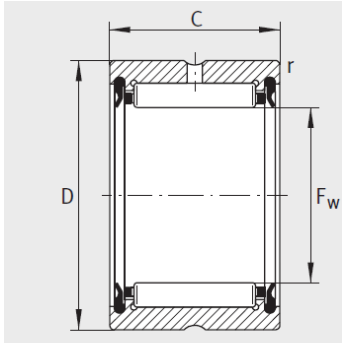

Machined Needle Roller Bearing

D 22-72mm-RNA4907-RSR+RNA4907-2RSR

RNA4907-2RSR

RNA4907-RSR

: