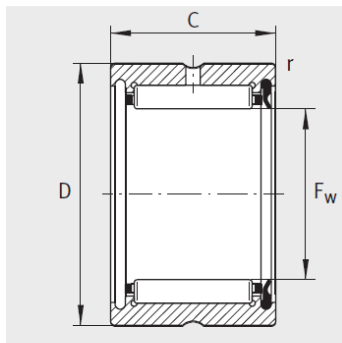

Machined Needle Roller Bearing

D 22-72mm-RNA4907-RSR+RNA4907-2RSR

RNA4907-2RSR

RNA4907-RSR

: