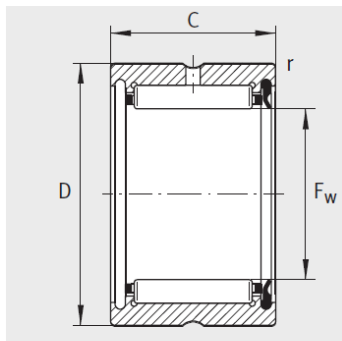

Machined Needle Roller Bearing

D 22-72mm-RNA4905-RSR+RNA4905-2RSR

RNA49..-2RSR

RNA49..-RSR

: