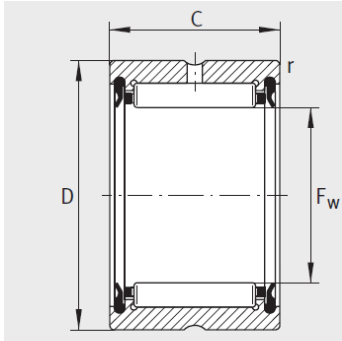

Machined Needle Roller Bearing

D 22-72mm-RNA4905-RSR+RNA4905-2RSR

RNA49..-2RSR

RNA49..-RSR

: