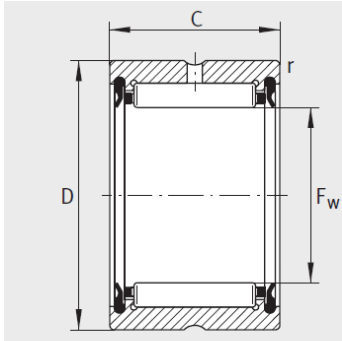

Machined Needle Roller Bearing

D 22-72mm-RNA4901-RSR+RNA4901-2RSR

RNA4901-2RSR

RNA4901-RSR

: