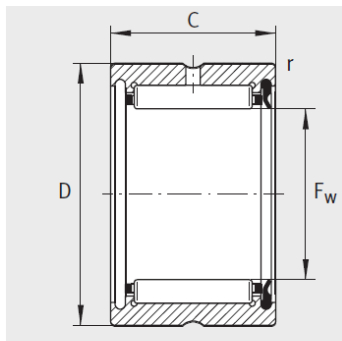

Machined Needle Roller Bearing

D 22-72mm-RNA4901-RSR+RNA4901-2RSR

RNA4901-2RSR

RNA4901-RSR

: