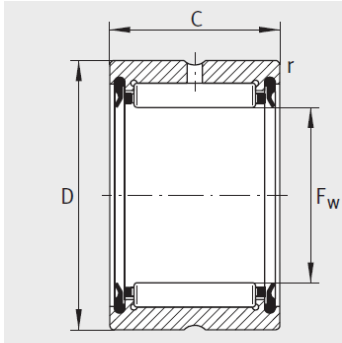

Machined Needle Roller Bearing

D 22-72mm-RNA4910-RSR+RNA4910-2RSR

RNA49..-2RSR

RNA49..-RSR

: