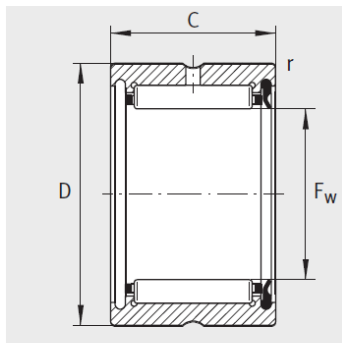

Machined Needle Roller Bearing

D 22-72mm-RNA4910-RSR+RNA4910-2RSR

RNA49..-2RSR

RNA49..-RSR

: