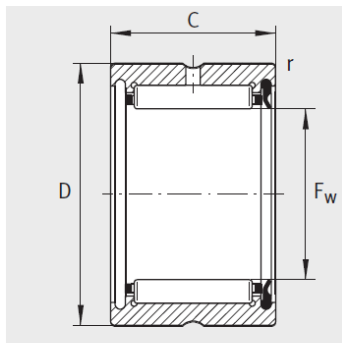

Machined Needle Roller Bearing

D 22-72mm-RNA4909-RSR+RNA4909-2RSR

RNA49..-2RSR

RNA49..-RSR

: