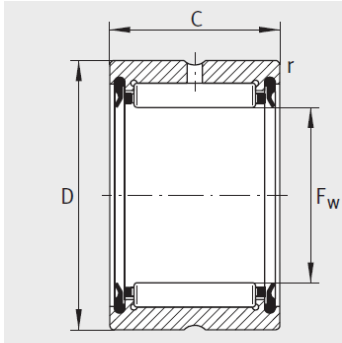

Machined Needle Roller Bearing

D 22-72mm-RNA4909-RSR+RNA4909-2RSR

RNA49..-2RSR

RNA49..-RSR

: